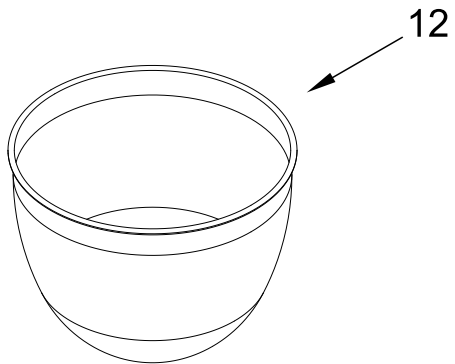

3 1/2 QT. STAND MIXER TILT HEAD

MODELS:

5KSM3311XEBM0 (Matte Black - Europe)
5KSM3311XEFG0 (Matte Gray - Europe)
5KSM3311XEGU0 (Guava Glaze - Europe)
5KSM3311XEHT0 (Hot Sauce - Europe)
5KSM3311XEHW0 (Honeydew - Europe)
5KSM3311XETB0 (Twilight Blue - Europe)
5KSM3311XBBM0 (Matte Black - United Kingdom)
5KSM3311XBFG0 (Matte Gray - United Kingdom)
5KSM3311XBGU0 (Guava Glaze - United Kingdom)

5KSM3311XBHT0 (Hot Sauce - United Kingdom)
5KSM3311XBHW0 (Honeydew - United Kingdom)
5KSM3311XBTB0 (Twilight Blue - United Kingdom)
5KSM3311XABF0 (Orange Sorbet - Australia)
5KSM3311XABM0 (Matte Black - Australia)
5KSM3311XAFG0 (Matte Gray - Australia)
5KSM3311XAFW0 (Matte White - Australia)
5KSM3311XAGU0 (Guava Glaze - Australia)
5KSM3311XAHT0 (Hot Sauce - Australia)

BASE AND PEDESTAL UNIT PARTS

BASE AND PEDESTAL UNIT PARTS

<u>Illus.</u> <u>No.</u>	<u>Part No.</u>	<u>Description</u>	<u>Illus.</u> <u>No.</u>	<u>Part No.</u>	<u>Description</u>
1		Literature Parts	7		Pedestal
	W10747072	Use & Care Guide (Europe/United Kingdom)		W10765435	Orange Sorbet
	W10868696	Use & Care Guide (Australia)		W10835896	Matte Black
2	W10751197	Bowl, Screw Cap		W10835895	Matte Gray
3	3400020	Screw		W10835893	Matte White
4	W10781240	PCBA Assembly		W10835906	Guava Glaze
5	3400814	Screw		W10765431	Hot Sauce
6		Power Cord		W10835897	Honeydew
	W10773881	Black (Europe)	8	W10755036	Cover, Bottom
	W10773878	Black (United Kingdom)	9	9709707	Foot
	W10774203	Black (Australia)	10	W10751191	Hinge Pin
	W10774202	White (Australia)	11	354987	Ring, Retainer
			12	W10747040	Bowl Assembly, 3.5 Quart
			13	W10747053	Beater
			14	W10747062	Wire Whip
			15	W10747054	Dough Hook