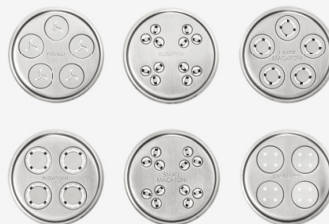

Pasta Shape Press

Accesorii presă pentru modelare paste
Приставка преса за моделиране на паста
Lis na těstoviny
Lis na cestoviny
Wyciskarka do makaronu

5KSMPEXTA