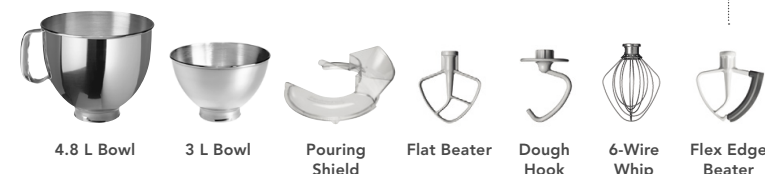

4.8 L Bowl

3 L Bowl

Pouring Shield

Flat Beater

Dough Hook

6-Wire Whip

Flex Edge Beater

A More finishes

Mai multe finisaje
Повеќе финисажи
Více provedení
Więcej powierzchni úprav
Więcej rodzajów lakieru

B More colours

Mai multe culori
Повеќе цветове
Více barev
Viac farieb
Więcej kolorów

C Extra accessories

Accesorii suplimentare
Дополнителни аксесоари
Doplnkové příslušenství
Extra příslušenstvo
Dodatkowe akcesoria