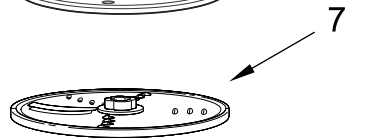

# UNIT AND ATTACHMENT PARTS

<u>Illus. No.</u>	<u>Part No.</u>	<u>Description</u>	<u>Illus. No.</u>	<u>Part No.</u>	<u>Description</u>	<u>Illus. No.</u>	<u>Part No.</u>	<u>Description</u>
1		Literature Parts	5	W11239501	Pusher Assembly	9	W11545319	Accessory, Whisking
	W11517029	Use & Care Guide	6	W11239502	Thin Disk, Reversible	10	W11545332	Lid, Refrigerator
2	W11239488	Lid	7	W11239504	Medium Disc, Reversible	11	W11239487	Bowl
3	W11239490	Adapter, Drive	8	W11239491	Blade, Multipurpose	12	W11545333	Blade, Julienne
4	W11239500	Blade, Dough						