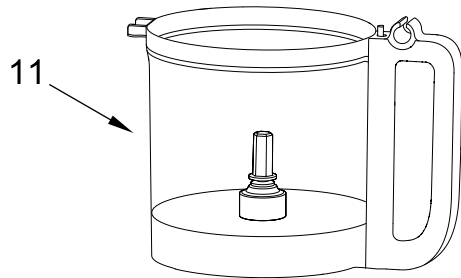

# UNIT AND ATTACHMENT PARTS

<u>Illus. No.</u>	<u>Part No.</u>	<u>Description</u>	<u>Illus. No.</u>	<u>Part No.</u>	<u>Description</u>	<u>Illus. No.</u>	<u>Part No.</u>	<u>Description</u>
1		Literature Parts	5	W11239501	Pusher Assembly	9	W11545319	Accessory, Whisking
	W11517029	Use & Care Guide	6	W11239502	Thin Disk, Reversible	10	W11545332	Lid, Refrigerator
2	W11239488	Lid	7	W11239504	Medium Disc, Reversible	11	W11239487	Bowl
3	W11239490	Adapter, Drive	8	W11239491	Blade, Multipurpose	12	W11545333	Blade, Julienne
4	W11239500	Blade, Dough						