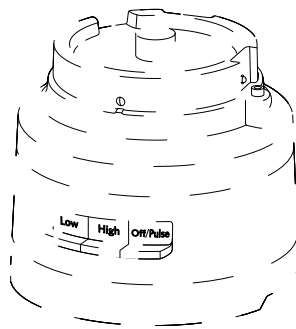

# UNIT AND ATTACHMENT PARTS

<u>Illus. No.</u>	<u>Part No.</u>	<u>Description</u>	<u>Illus. No.</u>	<u>Part No.</u>	<u>Description</u>	<u>Illus. No.</u>	<u>Part No.</u>	<u>Description</u>
1		Literature Parts	5	W11239501	Pusher Assembly	9	W11545319	Accessory, Whisking
	W11517029	Use & Care Guide	6	W11239502	Thin Disk, Reversible	10	W11545332	Lid, Refrigerator
2	W11239488	Lid	7	W11239504	Medium Disc, Reversible	11	W11239487	Bowl
3	W11239490	Adapter, Drive	8	W11239491	Blade, Multipurpose	12	W11545333	Blade, Julienne
4	W11239500	Blade, Dough						