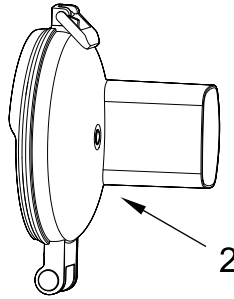

# UNIT AND ATTACHMENT PARTS

<u>Illus. No.</u>	<u>Part No.</u>	<u>Description</u>	<u>Illus. No.</u>	<u>Part No.</u>	<u>Description</u>	<u>Illus. No.</u>	<u>Part No.</u>	<u>Description</u>
1		Literature Parts	5	W11239501	Pusher Assembly	9	W11545319	Accessory, Whisking
	W11517029	Use & Care Guide	6	W11239502	Thin Disk, Reversible	10	W11545332	Lid, Refrigerator
2	W11239488	Lid	7	W11239504	Medium Disc, Reversible	11	W11239487	Bowl
3	W11239490	Adapter, Drive	8	W11239491	Blade, Multipurpose	12	W11545333	Blade, Julienne
4	W11239500	Blade, Dough						