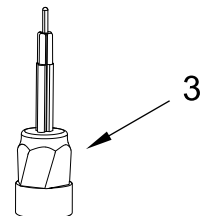

# UNIT AND ATTACHMENT PARTS

<u>Illus. No.</u>	<u>Part No.</u>	<u>Description</u>	<u>Illus. No.</u>	<u>Part No.</u>	<u>Description</u>	<u>Illus. No.</u>	<u>Part No.</u>	<u>Description</u>
1		Literature Parts	5	W11239501	Pusher Assembly	9	W11545319	Accessory, Whisking
	W11517029	Use & Care Guide	6	W11239502	Thin Disk, Reversible	10	W11545332	Lid, Refrigerator
2	W11239488	Lid	7	W11239504	Medium Disc, Reversible	11	W11239487	Bowl
3	W11239490	Adapter, Drive	8	W11239491	Blade, Multipurpose	12	W11545333	Blade, Julienne
4	W11239500	Blade, Dough						