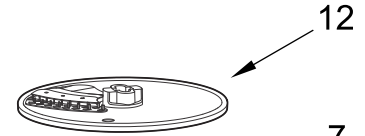

# UNIT AND ATTACHMENT PARTS

<u>Illus. No.</u>	<u>Part No.</u>	<u>Description</u>	<u>Illus. No.</u>	<u>Part No.</u>	<u>Description</u>	<u>Illus. No.</u>	<u>Part No.</u>	<u>Description</u>
1		Literature Parts	5	W11239501	Pusher Assembly	9	W11545319	Accessory, Whisking
	W11517029	Use & Care Guide	6	W11239502	Thin Disk, Reversible	10	W11545332	Lid, Refrigerator
2	W11239488	Lid	7	W11239504	Medium Disc, Reversible	11	W11239487	Bowl
3	W11239490	Adapter, Drive	8	W11239491	Blade, Multipurpose	12	W11545333	Blade, Julienne
4	W11239500	Blade, Dough						