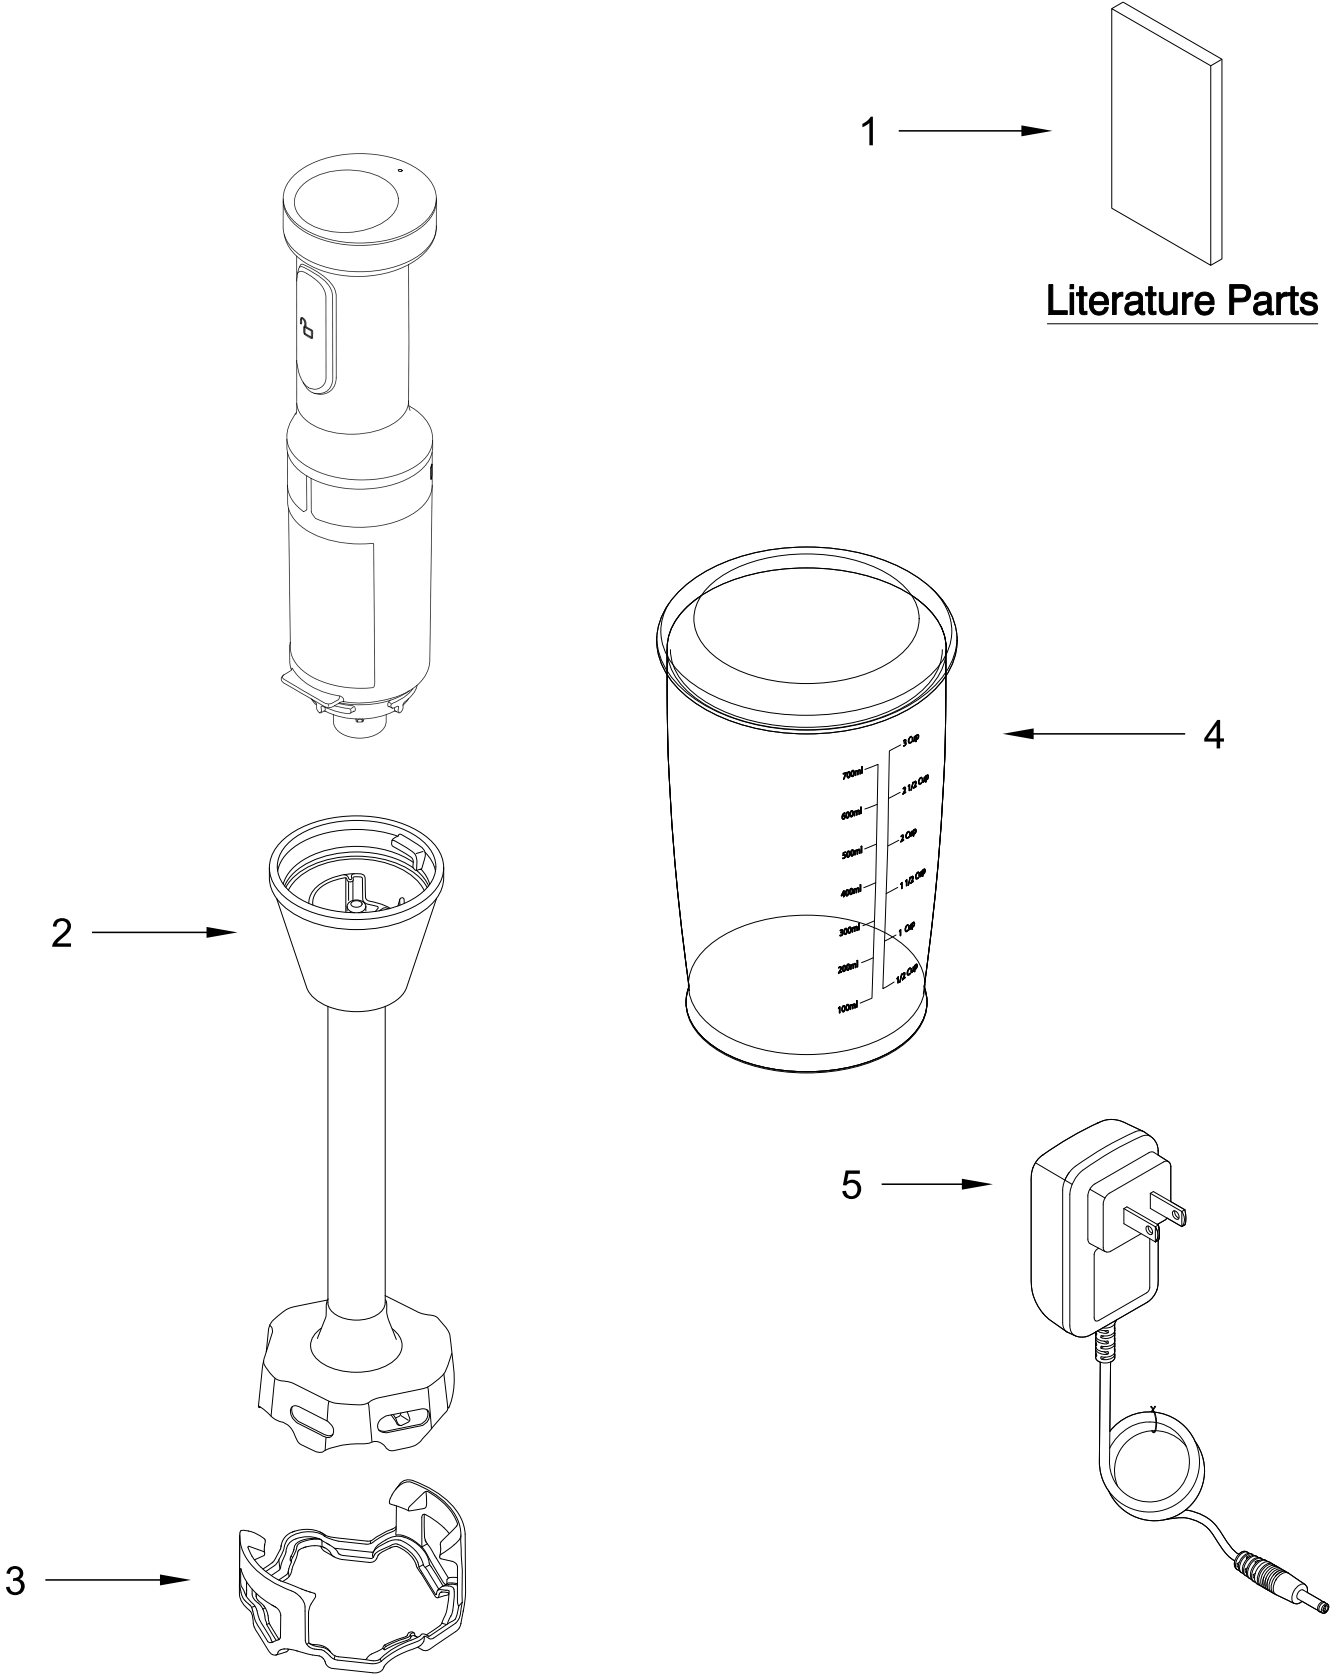

KitchenAid®

Cordless Variable Speed Hand Blender

MODELS:

5KHBBV53EBM0 (Black Matte)

5KHBBV53EER0 (Empire Red)

BLENDER PARTS

BLENDER PARTS

<u>Illus.</u> <u>No.</u>	<u>Part No.</u>	<u>Description</u>
1		Literature Parts
	W11444553	Use & Care Guide

<u>Illus.</u> <u>No.</u>	<u>Part No.</u>	<u>Description</u>
2		Blending Arm Assembly
	W11413703	Matte Black
	W11413700	Empire Red

<u>Illus.</u> <u>No.</u>	<u>Part No.</u>	<u>Description</u>
3	W11413707	Pan Guard
4	W11413683	3 Cup Jar with Lid
5	W11413727	Charger