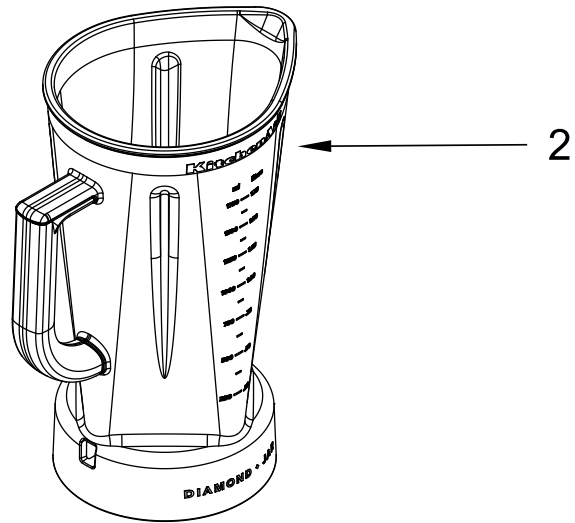

## 5-SPEED BLENDER 60 OZ. PLASTIC JAR

# ATTACHMENT PARTS

# ATTACHMENT PARTS

<u>Illus.</u> <u>No.</u>	<u>Part No.</u>	<u>Description</u>	<u>Illus.</u> <u>No.</u>	<u>Part No.</u>	<u>Description</u>
1		Lid Assembly (Includes Cap)	2		Jar Assembly
	W10617459	Black		W10514321	Plastic, 60 oz.
	W10646875	Empire Red			
	W10646874	Almond Creme			

<u>Illus.</u> <u>No.</u>	<u>Part No.</u>	<u>Description</u>
7	9709366	Seal, Motor
8		Power Cord
	9708931	Black - Europe
	9708929	Black - Britain
	W10452060	Cord, Power (Australia)
	W10702032	Black - India
9	W10001200	Screw
10	W10290347	Motor, 240 Volt, 5 Speed
11		Base
	W10497274	Black
12	W10584177	Screw
13	W10513193	Foot
14		Nameplate
	W10514169	KitchenAid
15	W10634672	Control Assembly (includes Overlay)
16	W10269237	Filter, EMI